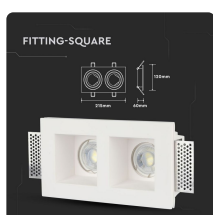

# SKU 3648 VT-762

Portafaretto LED da Incasso Rettangolare 2\*GU10 e GU5.3 (MR16) Corpo in Gesso Bianco

Forma  
**Rettangolare**

## Specifiche tecniche

<b>Dimmerabile</b>	No	<b>Forma</b>	Rettangolare
<b>Grado di Protezione</b>	IP20	<b>Materiale</b>	Gesso
<b>Attacco</b>	GU10	<b>Carico Massimo</b>	35W
<b>Colore</b>	Bianco	<b>Dimensione</b>	215x120x60mm
<b>Installazione</b>	Incasso	<b>Sensore</b>	Compatibile
<b>Sezione di Incasso</b>	218x123mm	<b>Temperatura d'Esercizio</b>	-25 a +50°C
<b>Quantità</b>	2*GU10		